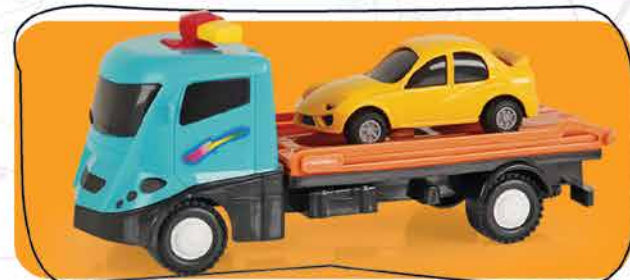

REVISTA DE PRODUTOS

Homeplay®