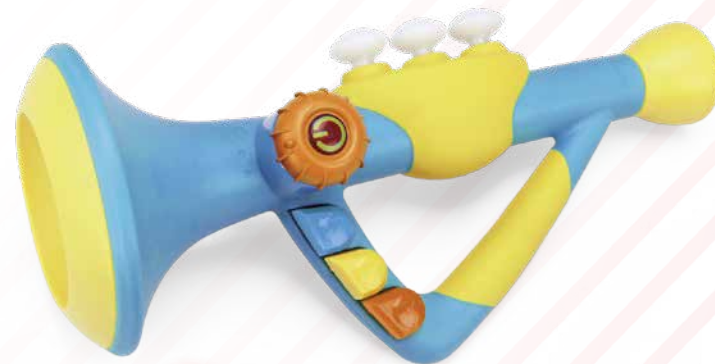

## Corneta Plim Plim

Corneta Plin Plin

Caixa Master 4 un.

EAN 7841764064609

0,15 kg 260 x 100 x 120 mm

0,33 kg 333 x 113 x 193 mm

**Com luz e som!**  
¡Con luz y sonido!

6459 +1